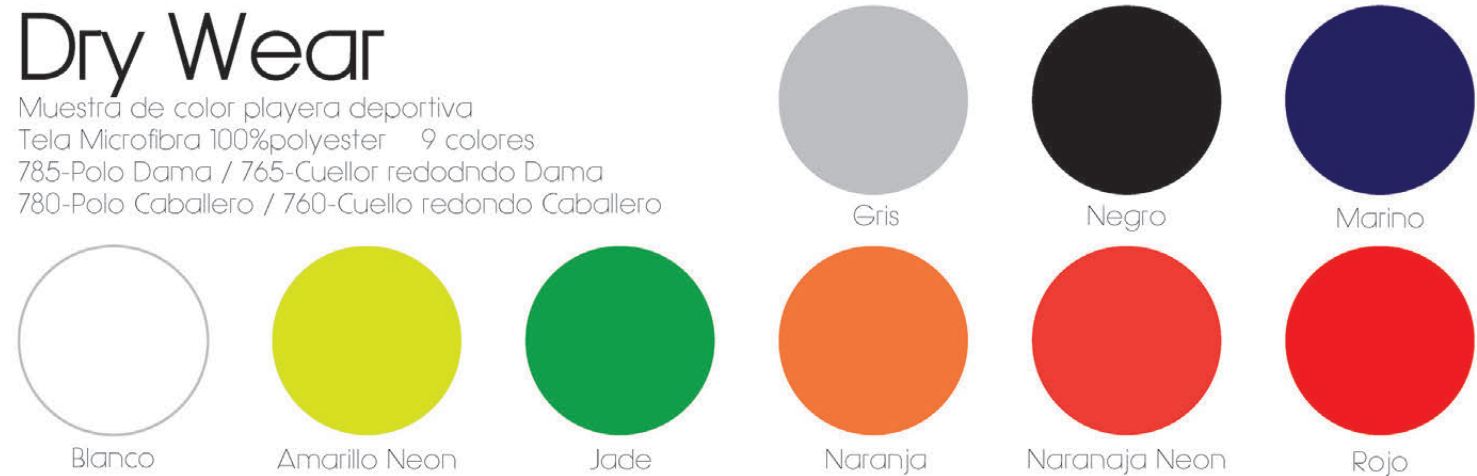

www.mayork.com.mx

Carta de
Color

Fit

Muestra de color playera polo fit básica
Tela Micro Piqué 47%algodón / 47%polyester / 6% lycra
795-Dama / 790-Caballero
9 colores

Pekes

Muestra de color playera polo básica para niños
Tela Waffle 50%algodón / 50%polyester
700N-Unisex 4 colores básicos / 3 combinaciones

Manga Larga

Muestra de color playera polo manga larga
Tela Waffle 50%algodón / 50%polyester
724-Dama / 704-Caballero 8 colores

Dry Wear

Muestra de color playera deportiva
Tela Microfibra 100%polyester 9 colores
785-Polo Dama / 765-Cuellar redondo Dama
780-Polo Caballero / 760-Cuello redondo Caballero

Waffle

Muestra de color playera polo básica
Tela Waffle 50%algodón / 50%polyester
720-Dama 28 colores
700-Caballero 27 colores

Combinada

Muestra de color playera polo combinada
Tela Waffle 50%algodón / 50%polyester
715-Dama / 710-Caballero
10 combinaciones