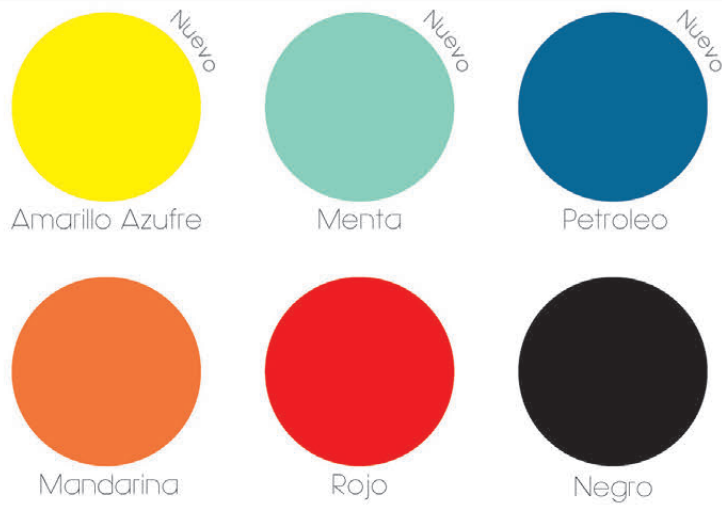

www.mayork.com.mx

Carta de
Color

Fit

Muestra de color playera polo fit básica
Tela Micro Piqué 47%algodón / 47%polyester / 6% lycra
795-Dama / 790-Caballero
9 colores

Pekes

Muestra de color playera polo básica para niños
Tela Waffle 50%algodón / 50%polyester
700N-Unisex 4 colores básicos / 3 combinaciones

Manga Larga

Muestra de color playera polo manga larga
Tela Waffle 50%algodón / 50%polyester
724-Dama / 704-Caballero 8 colores

Dry Wear

Muestra de color playera deportiva
Tela Microfibra 100%polyester 9 colores
785-Polo Dama / 765-Cuellar redondo Dama
780-Polo Caballero / 760-Cuello redondo Caballero

Waffle

Muestra de color playera polo básica
Tela Waffle 50%algodón / 50%polyester
720-Dama 28 colores
700-Caballero 27 colores

Combinada

Muestra de color playera polo combinada
Tela Waffle 50%algodón / 50%polyester
715-Dama / 710-Caballero
10 combinaciones