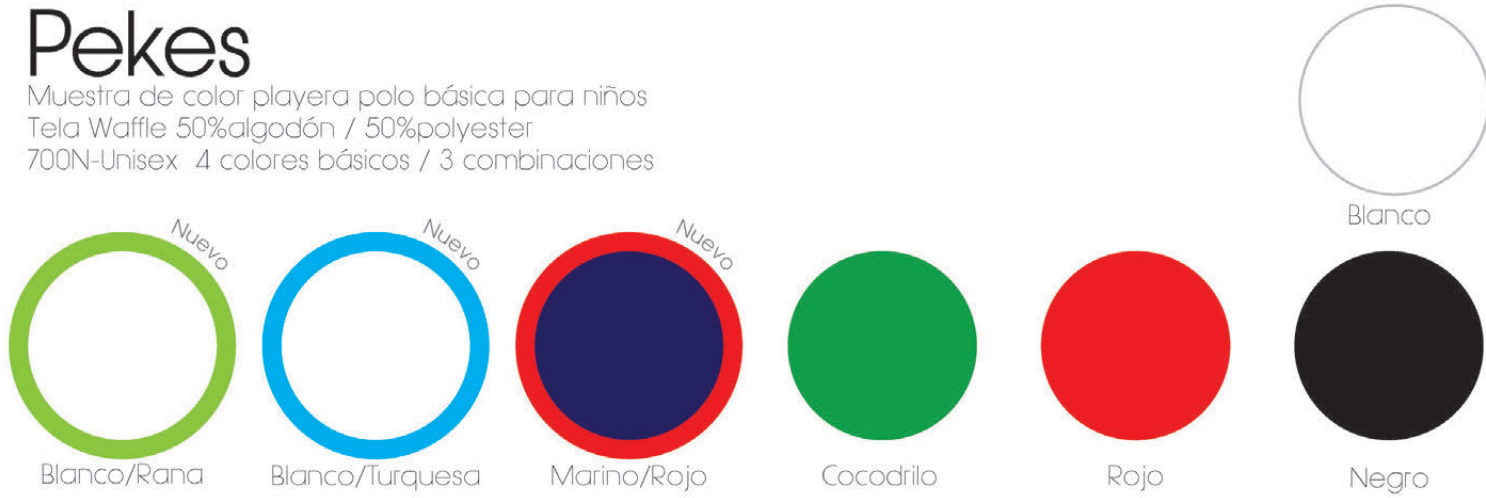

www.mayork.com.mx

Carta de
Color

Fit

Muestra de color playera polo fit básica
Tela Micro Piqué 47%algodón / 47%polyester / 6% lycra
795-Dama / 790-Caballero
9 colores

Pekes

Muestra de color playera polo básica para niños
Tela Waffle 50%algodón / 50%polyester
700N-Unisex 4 colores básicos / 3 combinaciones

Manga Larga

Muestra de color playera polo manga larga
Tela Waffle 50%algodón / 50%polyester
724-Dama / 704-Caballero 8 colores

Dry Wear

Muestra de color playera deportiva
Tela Microfibra 100%polyester 9 colores
785-Polo Dama / 765-Cuellar redondo Dama
780-Polo Caballero / 760-Cuello redondo Caballero

Waffle

Muestra de color playera polo básica
Tela Waffle 50%algodón / 50%polyester
720-Dama 28 colores
700-Caballero 27 colores

Combinada

Muestra de color playera polo combinada
Tela Waffle 50%algodón / 50%polyester
715-Dama / 710-Caballero
10 combinaciones