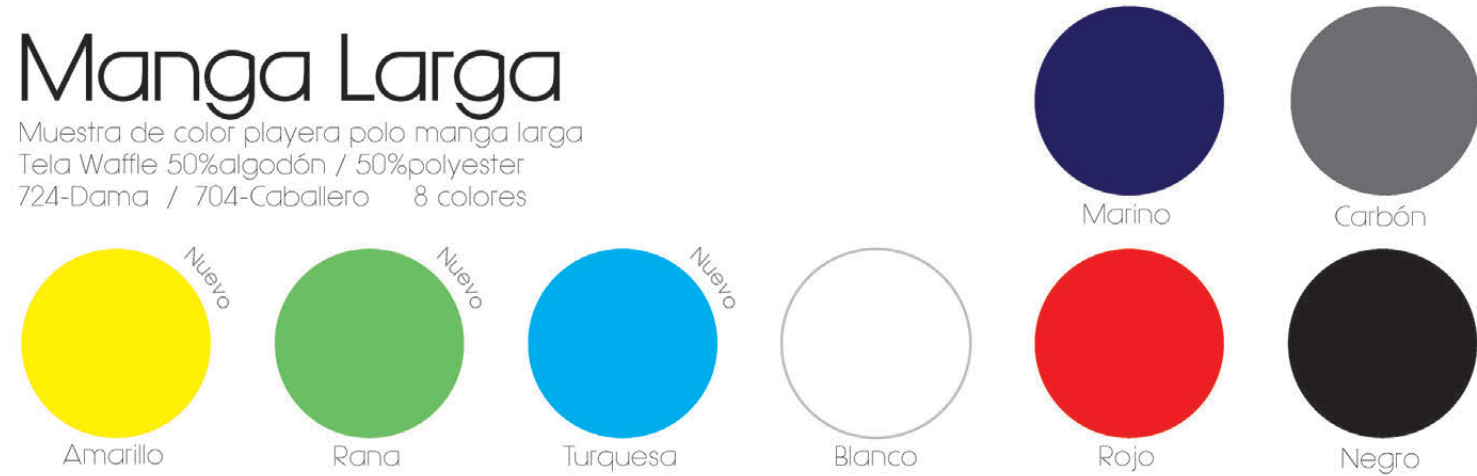

www.mayork.com.mx

Carta de
Color

Fit

Muestra de color playera polo fit básica
Tela Micro Piqué 47%algodón / 47%polyester / 6% lycra
795-Dama / 790-Caballero
9 colores

Pekes

Muestra de color playera polo básica para niños
Tela Waffle 50%algodón / 50%polyester
700N-Unisex 4 colores básicos / 3 combinaciones

Manga Larga

Muestra de color playera polo manga larga
Tela Waffle 50%algodón / 50%polyester
724-Dama / 704-Caballero 8 colores

Dry Wear

Muestra de color playera deportiva
Tela Microfibra 100%polyester 9 colores
785-Polo Dama / 765-Cuellar redondo Dama
780-Polo Caballero / 760-Cuello redondo Caballero

Waffle

Muestra de color playera polo básica
Tela Waffle 50%algodón / 50%polyester
720-Dama 28 colores
700-Caballero 27 colores

Combinada

Muestra de color playera polo combinada
Tela Waffle 50%algodón / 50%polyester
715-Dama / 710-Caballero
10 combinaciones