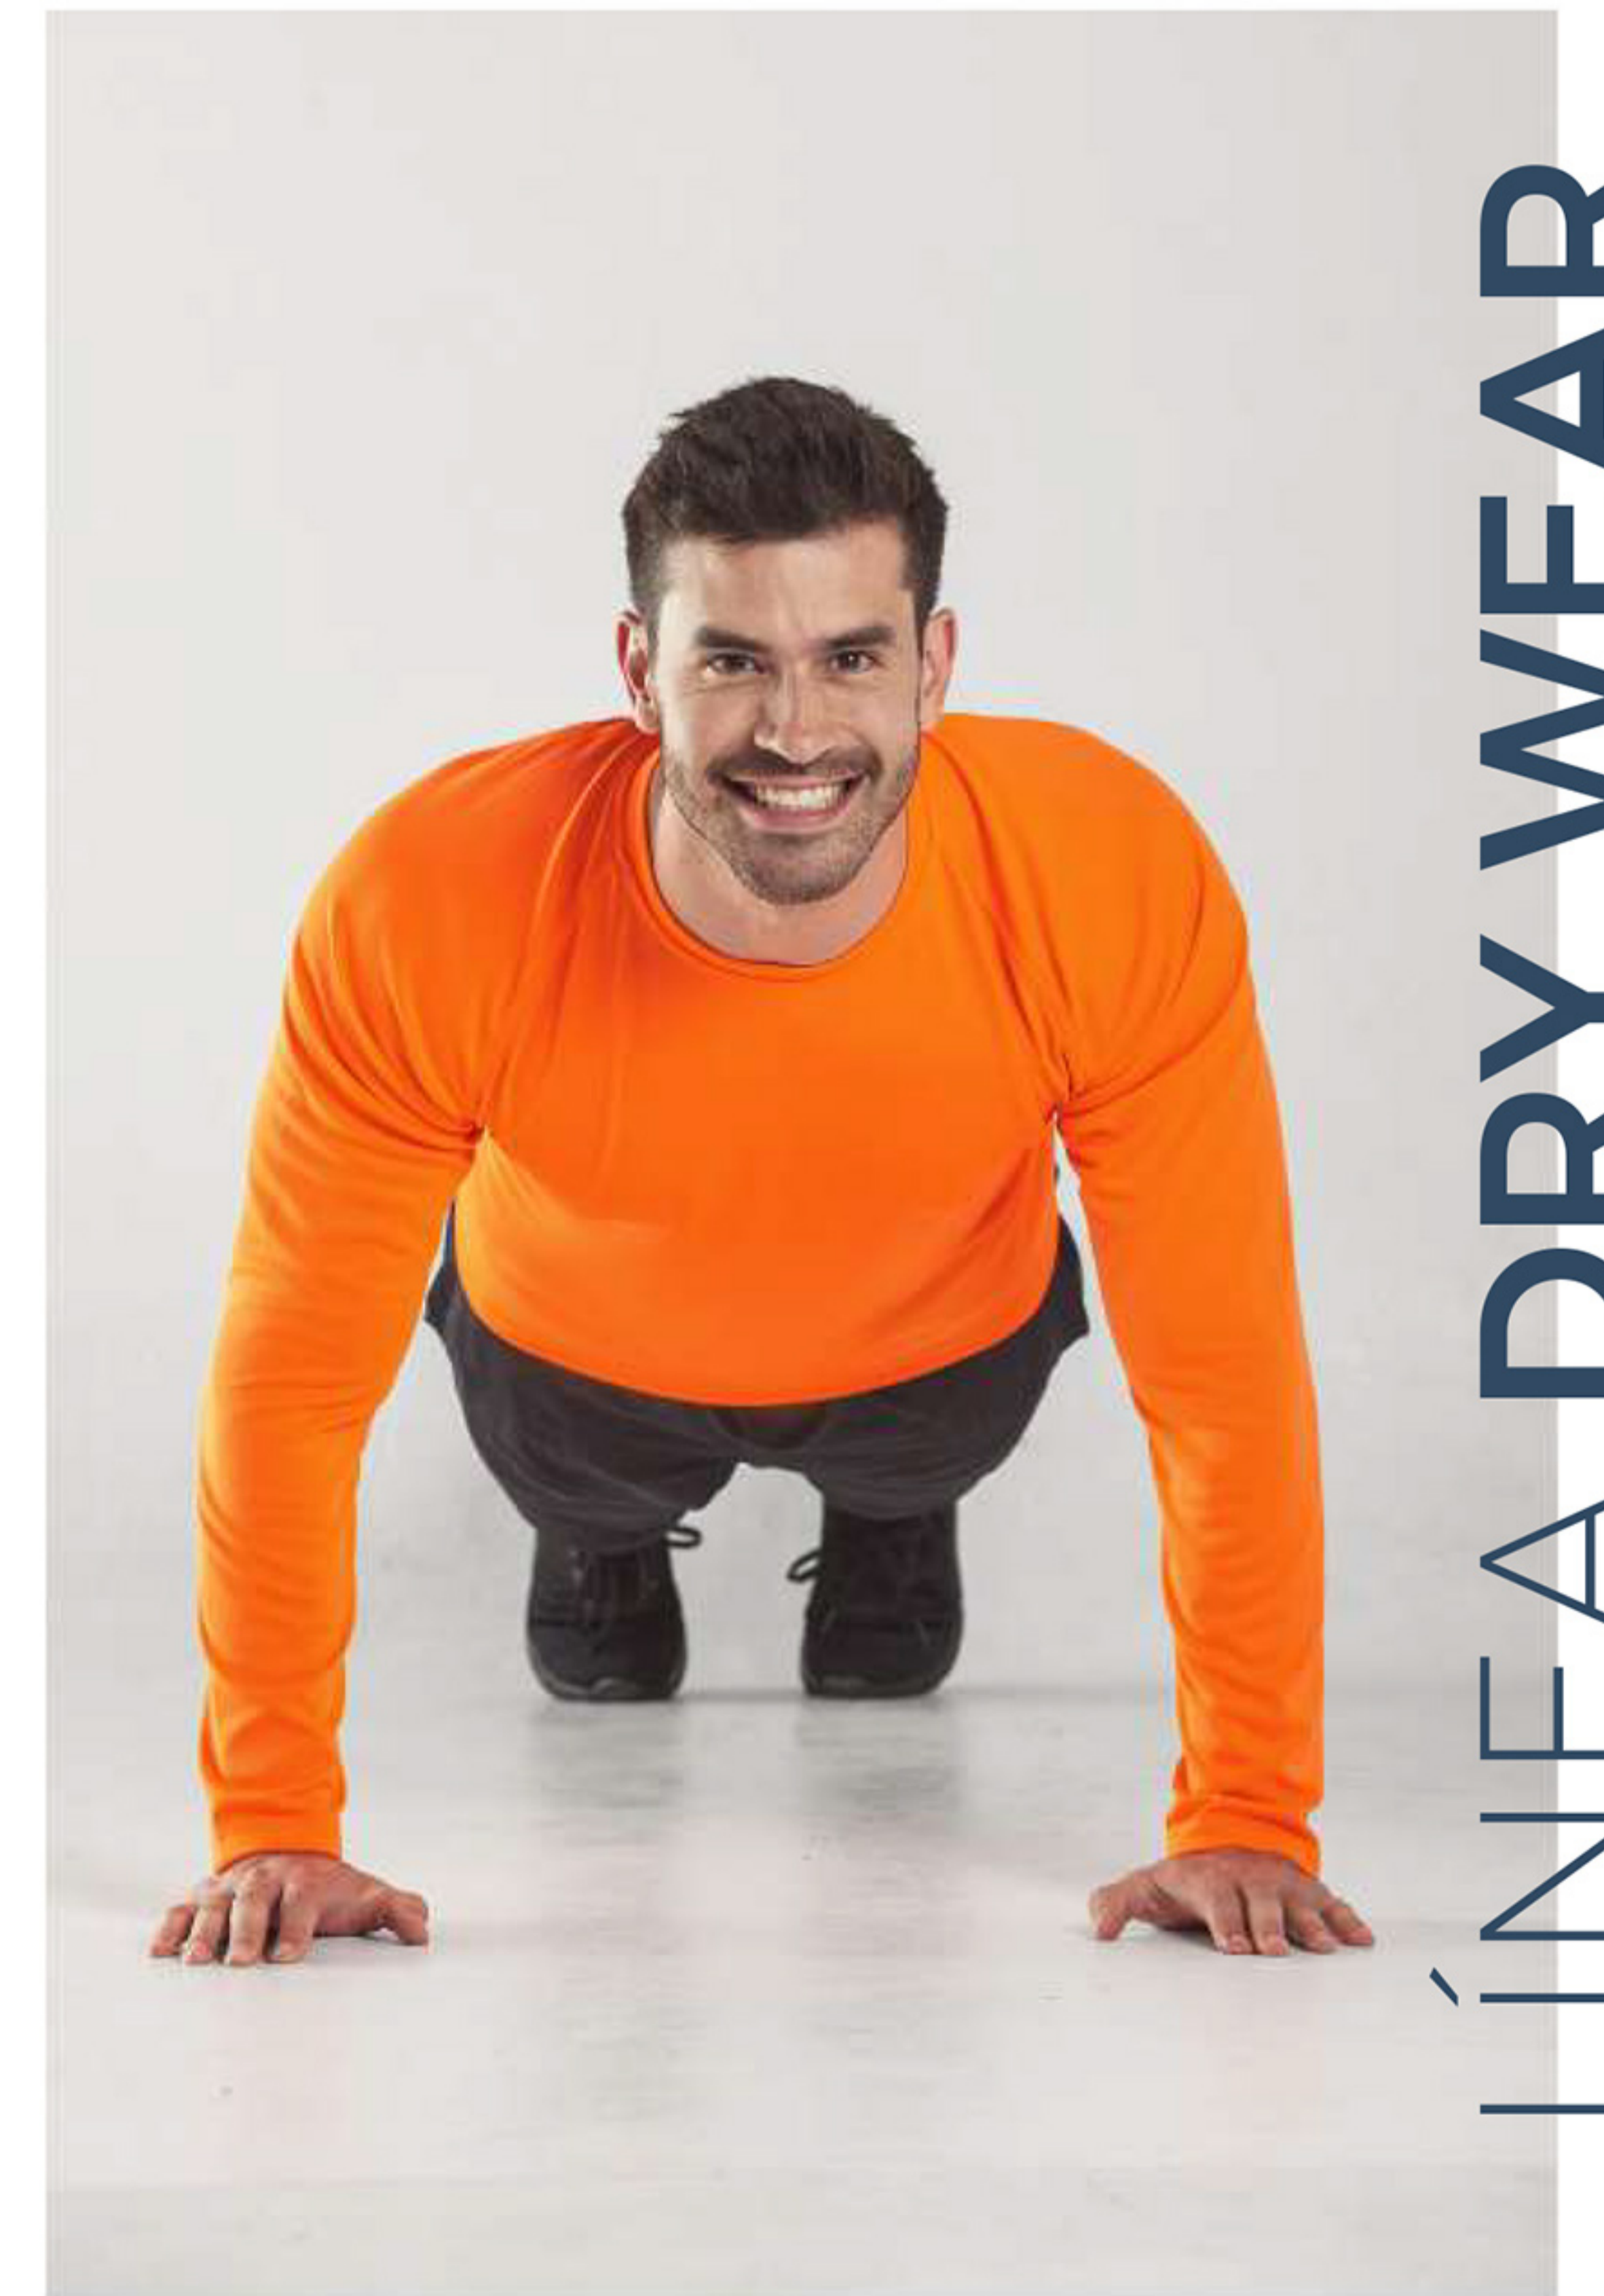

LÍNEA DRY WEAR

- Negro / Black
- Rosa Neón / Neon Pink
- Verde Neón / Neon Green
- Blanco / White
- Naranja Neón / Neon Orange
- Marino / Navy
- Amarillo Neón / Neon Yellow
- Rojo / Red

Colores Nuevos
New colors