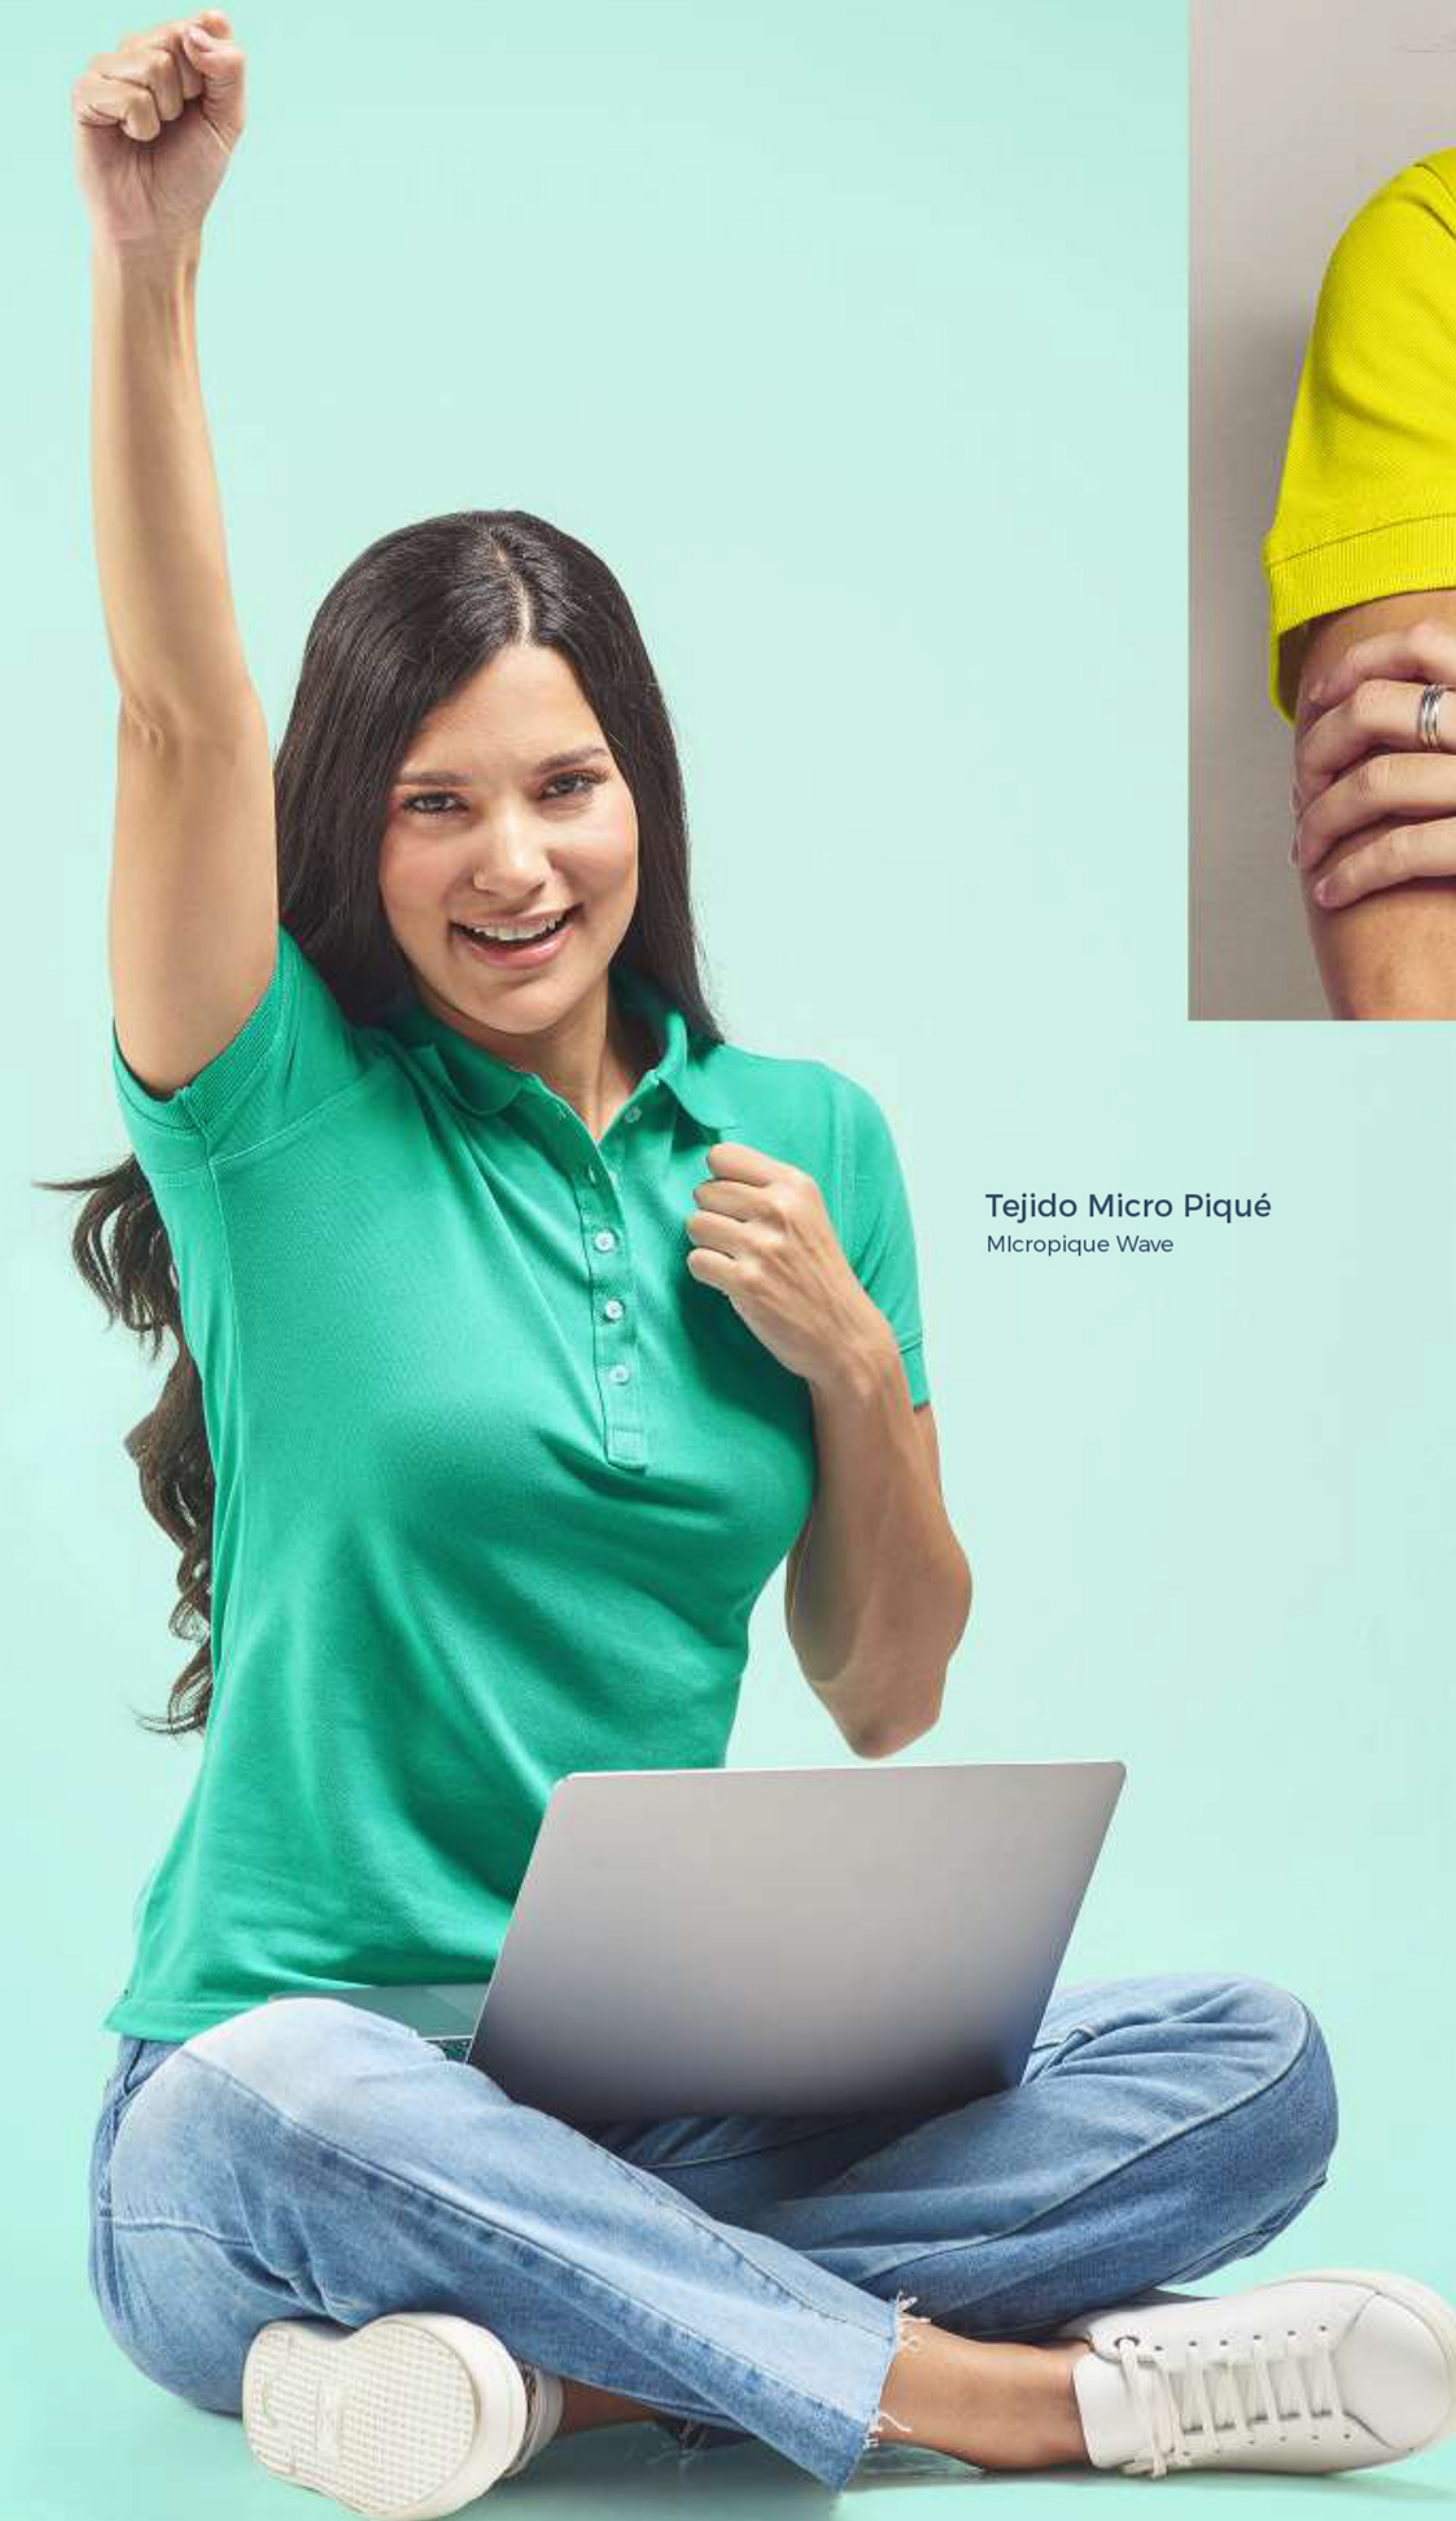

Playera Polo FIT
Hombre y Mujer

Tejido Micro Piqué
Micropique Wave

LÍNEA POLO FIT