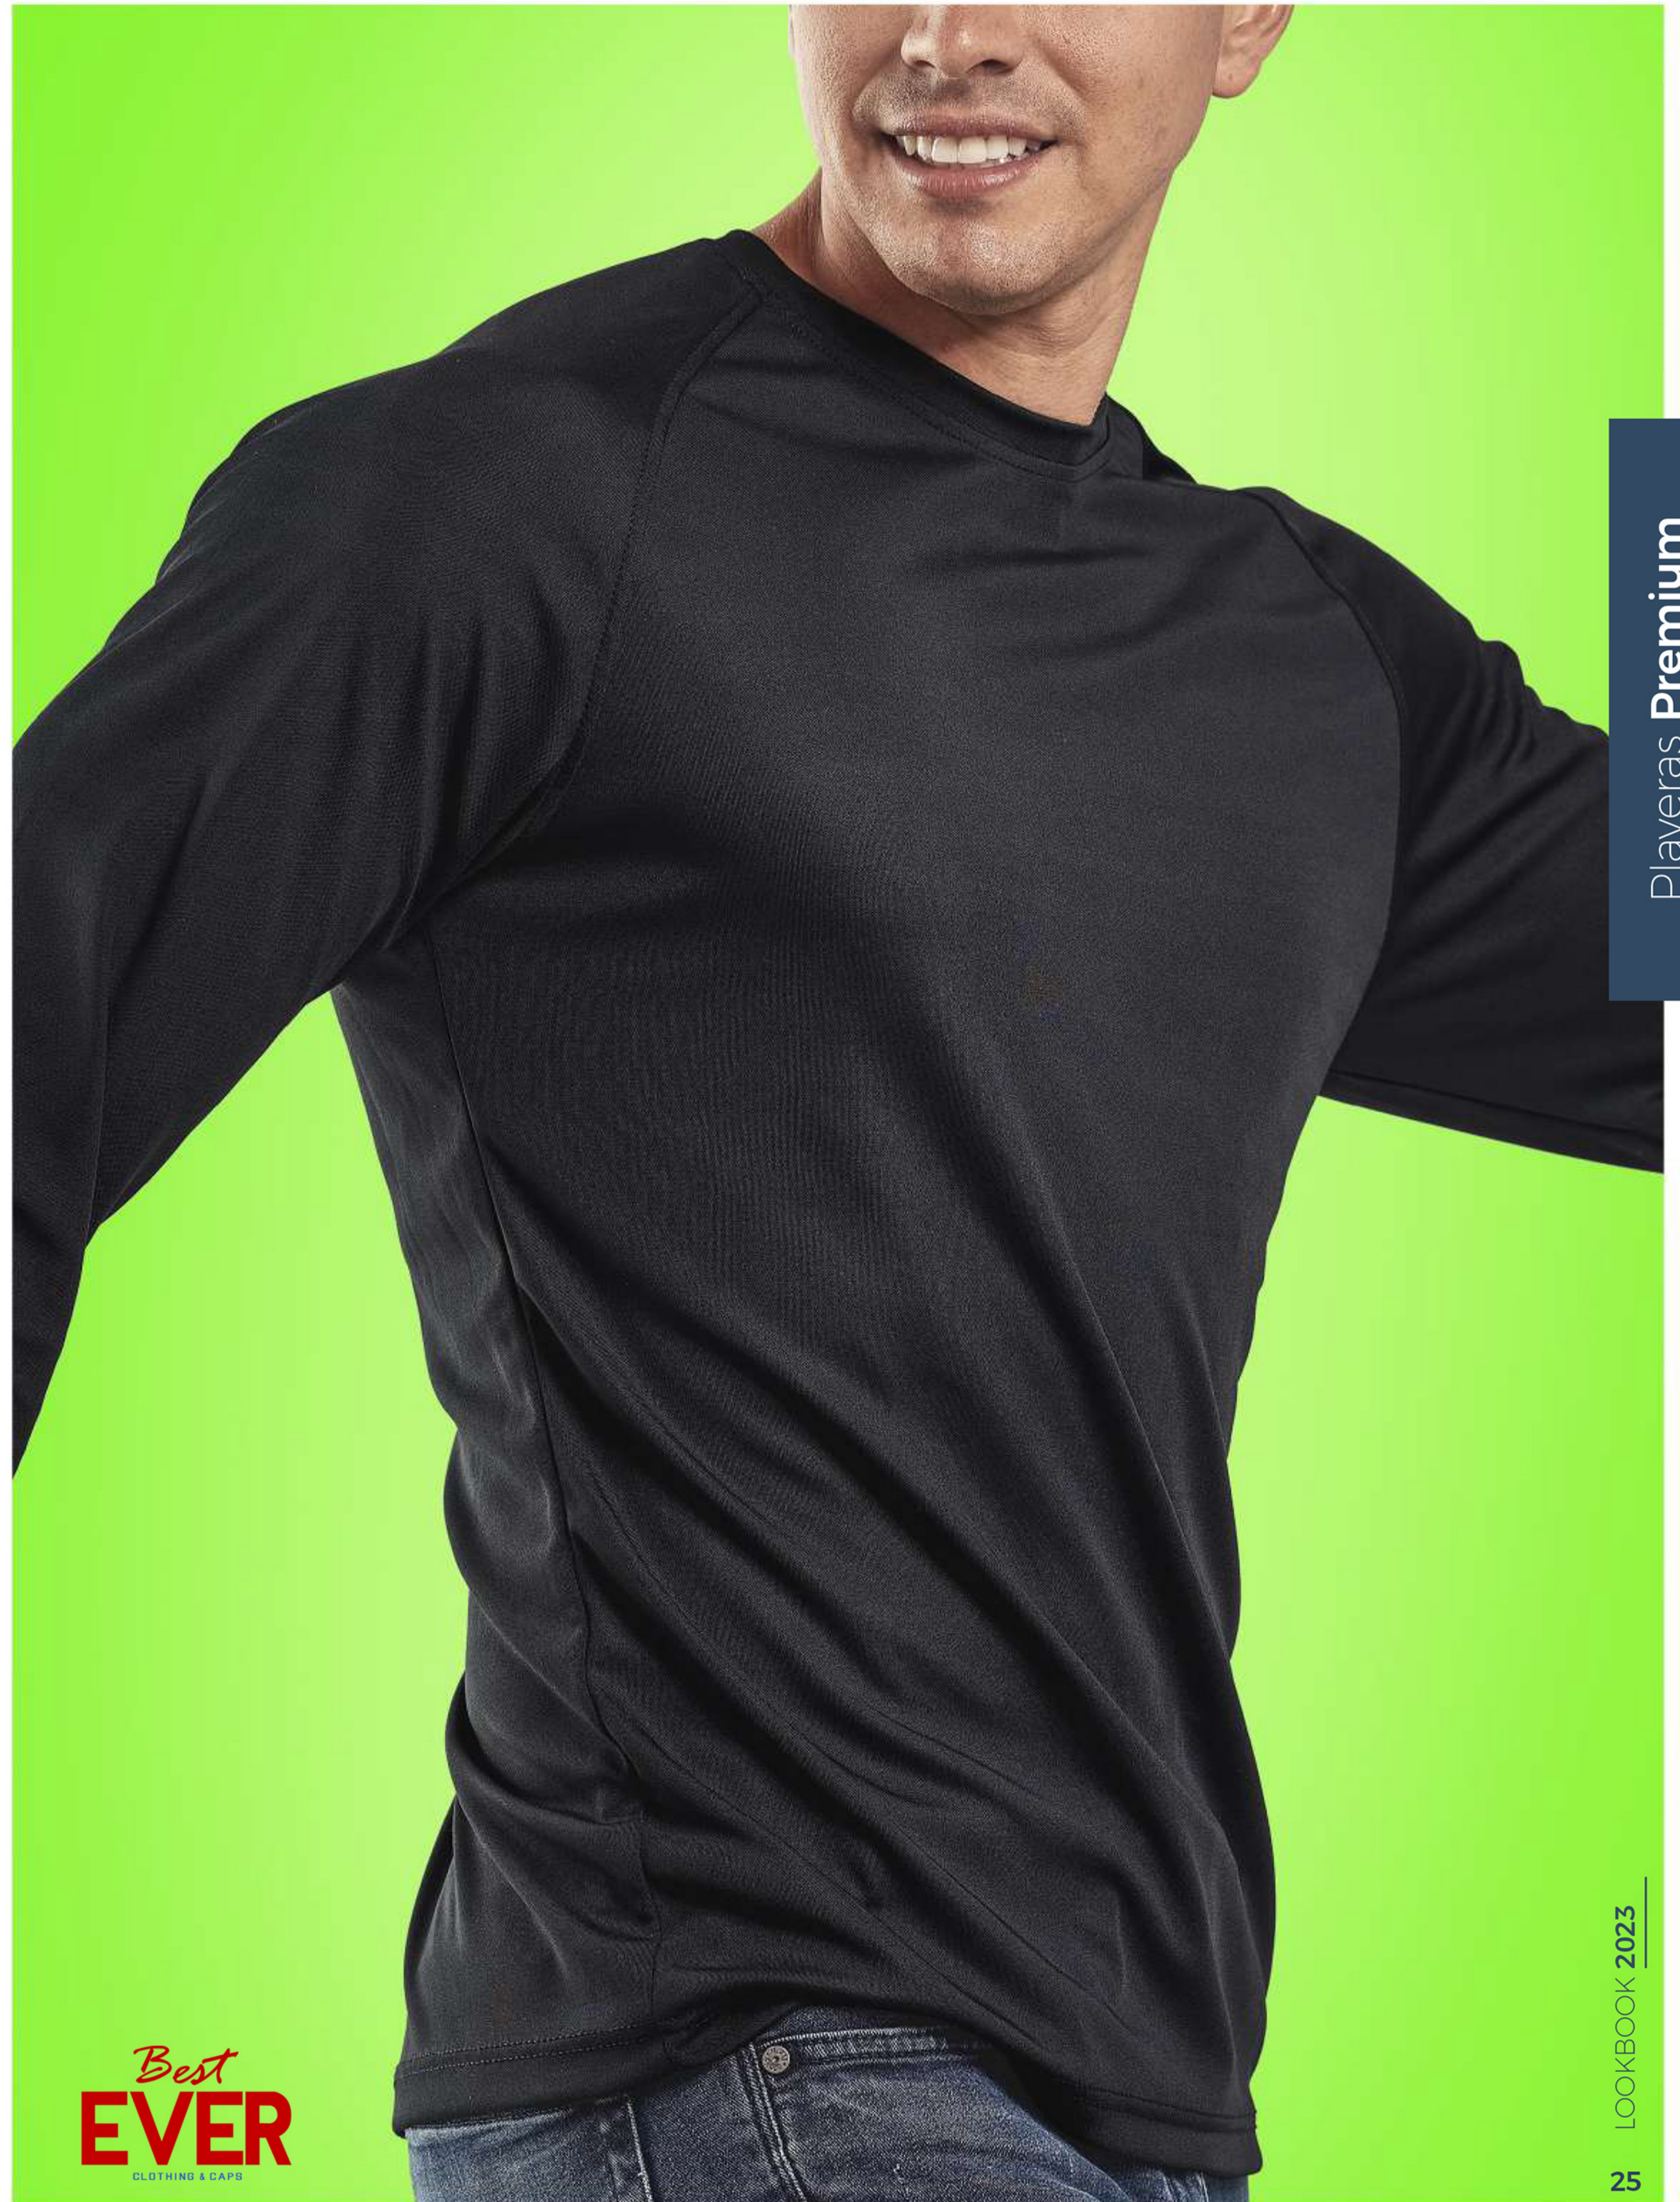

Verde Bandera / Green flag

Nuevo color renovado
New refreshed color

Mavork

LÍNEA DRY WEAR

Tejido Microfibra
Microfiber Wave

Poliéster **100** %
Polyester

Hombre/Men
Mujer/Women
Pekes/Kids

Playeras Premium