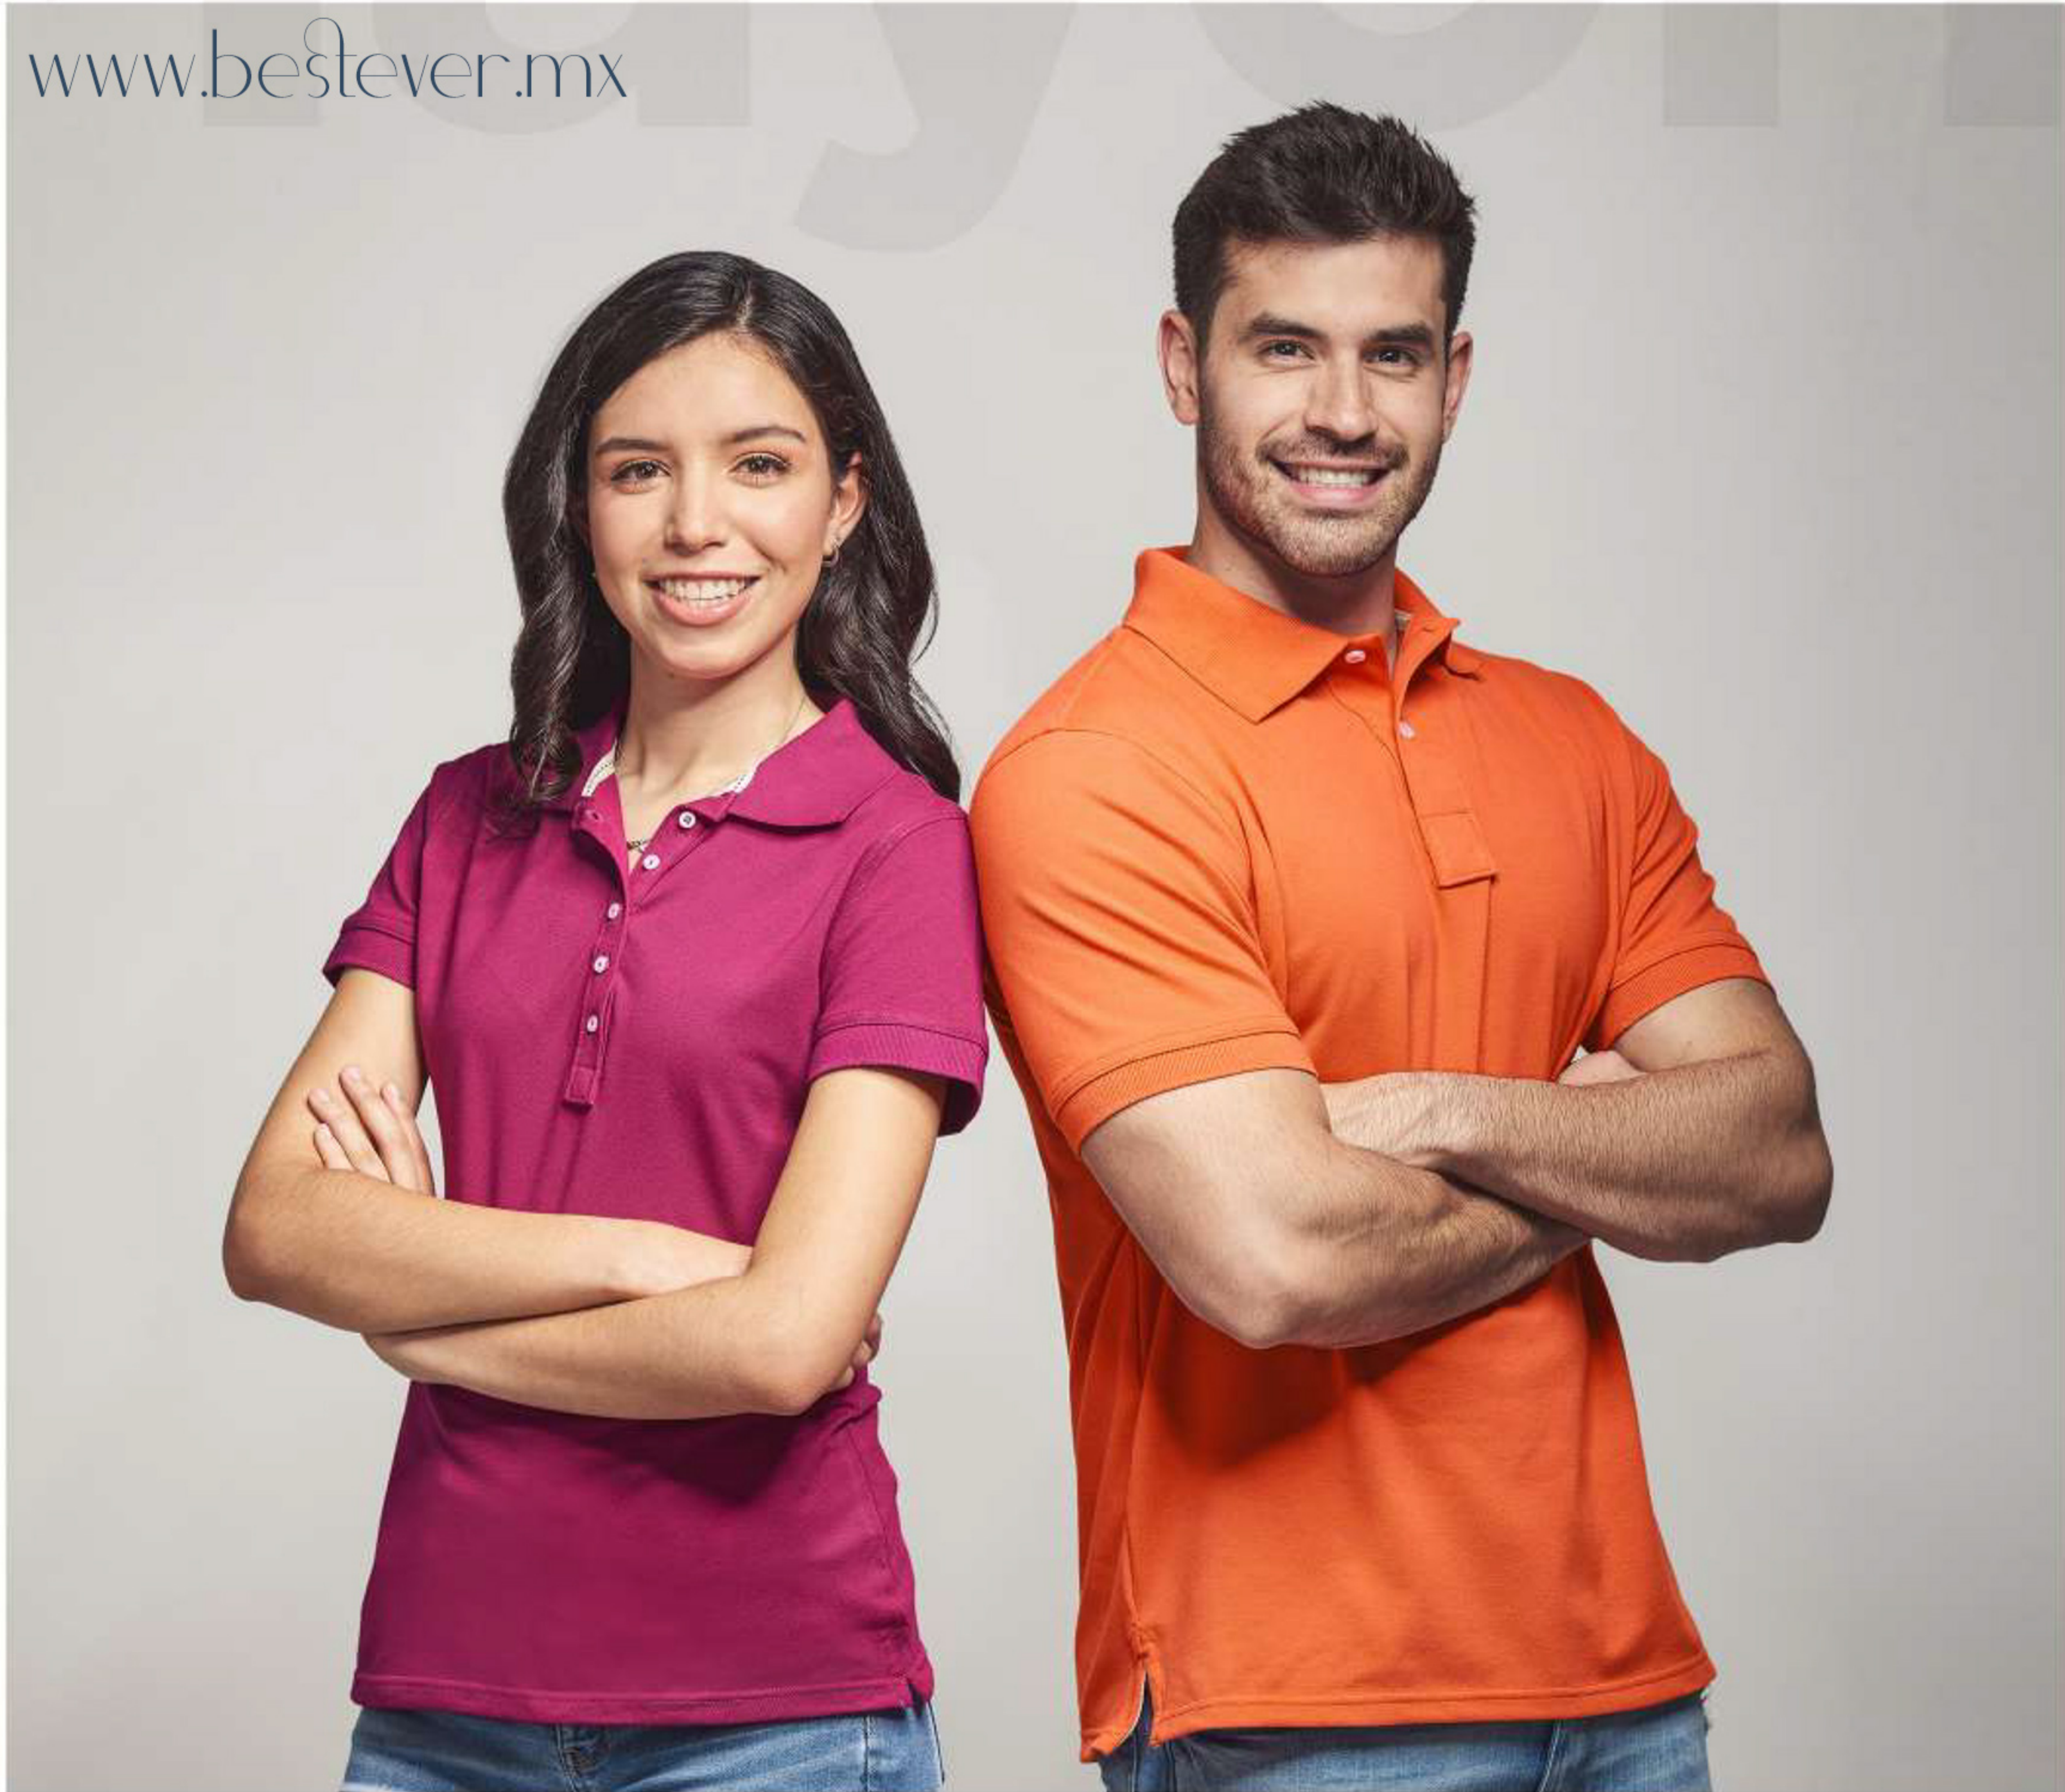

Mayork

www.bestever.mx

LÍNEA POLO FIT

Tejido Micro Piqué /
Micropique Wave

Algodón **47%**
Cotton

Poliéster **47%**
Polyester

Lycra **6%**
Lycra

Hombre/Men
Mujer/Women