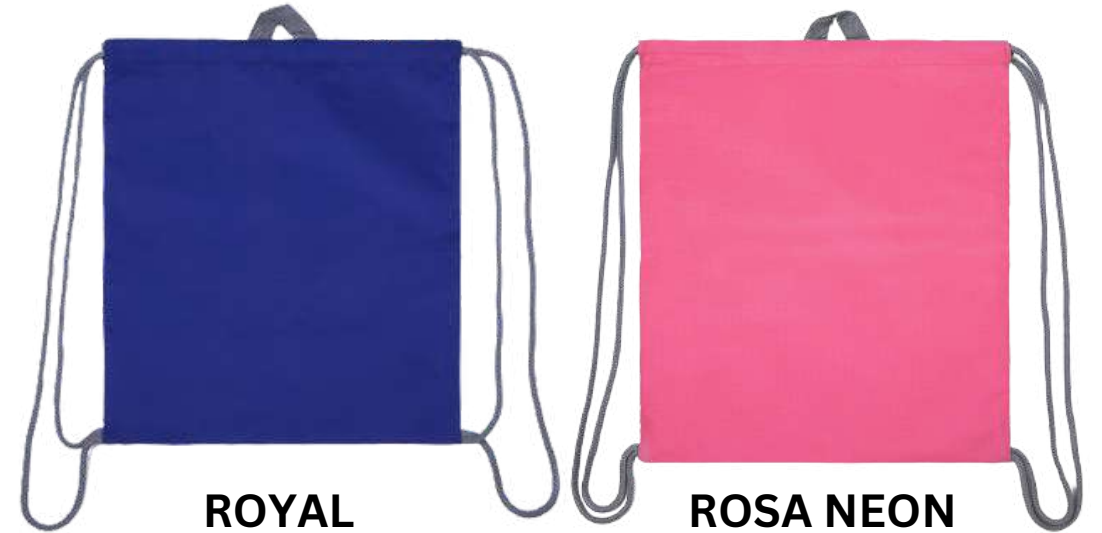

# 105 - BOLSA ECOLOGICA

CARBON

BLANCO

NEGRO

ROJO

NARANJA

ROYAL

# 700 - MORRAL PREMIUM

ROYAL

ROSA NEON

NARANJA

## Especificaciones

- Loneta 100% poliéster
- Con textura
- 35.5×45 cm
- Cordón hueco de 12mm en color gris
- Asa superior en color gris
- Capacidad de carga 10 Kg.
- Repelente al agua